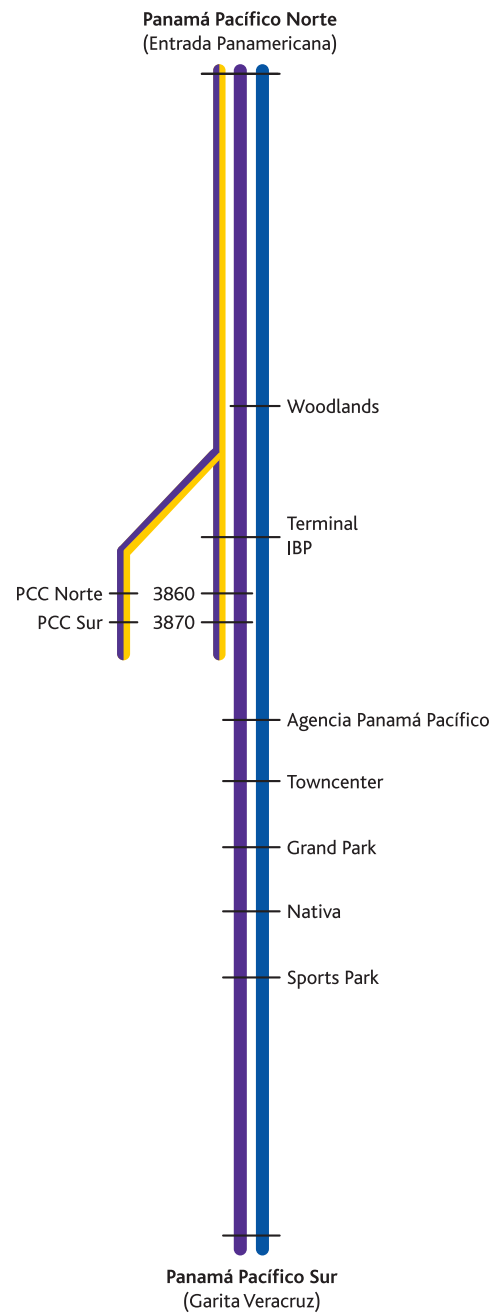

# RUTA INTERNA HORARIOS

LUNES A SÁBADO 8:30 A.M. - 9:00 P.M. | USO EXCLUSIVO DE COLABORADORES Y RESIDENTES

	8:35 A.M. a 6:45 P.M.	<b>BOULEVARD</b>
	8:30 A.M. a 2:30 P.M.	<b>PCC</b>
	7:00 P.M. a 9:00 P.M.	<b>NOCTURNA</b>

# RUTA INTERNA HORARIOS

LUNES A SÁBADO 8:30 A.M. - 9:00 P.M. | USO EXCLUSIVO DE COLABORADORES Y RESIDENTES

**PCC**

PARADA	A.M.					P.M.			
Panamá Pacífico Norte (Entrada Panamericana)	8:30	9:15	10:00	10:45	11:30	12:15	1:00	1:45	2:30
Terminal IBP	8:35	9:20	10:05	10:50	11:35	12:20	1:05	1:50	2:35
<b>3860 - 3870</b>	8:35 - 8:40	9:20 - 9:25	10:05 - 10:10	10:50 - 10:55	11:35 - 11:40	12:20 - 12:25	1:05 - 1:10	1:50 - 1:55	2:35 - 2:40
<b>9065 - 9075 - 9095 - 9097</b>	8:40 - 8:45	9:25 - 9:30	10:10 - 10:15	10:55 - 11:00	11:40 - 11:45	12:25 - 12:30	1:10 - 1:15	1:55 - 2:00	2:40 - 2:45
<b>9080 - 9090 - 9100 - 9116</b>	8:45 - 8:50	9:30 - 9:35	10:15 - 10:20	11:00 - 11:05	11:45 - 11:50	12:30 - 12:35	1:15 - 1:20	2:00 - 2:05	2:45 - 2:50
<b>9122 - 9126</b>	8:50 - 8:55	9:35 - 9:40	10:20 - 10:25	11:05 - 11:10	11:50 - 11:55	12:35 - 12:40	1:20 - 1:25	2:05 - 2:10	2:50 - 2:55
<b>9128 - 9130</b>	8:55 - 9:00	9:40 - 9:45	10:25 - 10:30	11:10 - 11:15	11:55 - 12:00	12:40 - 12:45	1:25 - 1:30	2:10 - 2:15	2:55 - 3:00
<b>9123 - 9121</b>	9:00 - 9:05	9:45 - 9:50	10:30 - 10:35	11:15 - 11:20	12:00 - 12:05	12:45 - 12:50	1:30 - 1:35	2:15 - 2:20	3:00 - 3:05
<b>3860 - 3870</b>	9:05 - 9:10	9:50 - 9:55	10:35 - 10:40	11:20 - 11:25	12:05 - 12:10	12:50 - 12:55	1:35 - 1:40	2:20 - 2:25	3:05 - 3:10
Terminal IBP	9:10	9:55	10:40	11:25	12:10	12:55	1:40	2:25	3:10
Panamá Pacífico Norte (Entrada Panamericana)	9:15	10:00	10:45	11:30	12:15	1:00	1:45	2:30	3:15